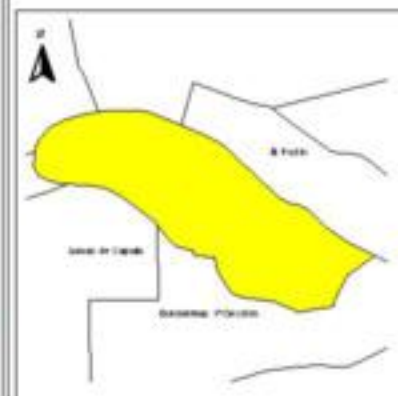

EVALUA DF
Consejo de Evaluación del
Desarrollo Social del
Distrito Federal

ÍNDICE DE DESARROLLO SOCIAL

Delegación: Álvaro Obregón
Colonia: La Presa
Grado de desarrollo: Muy Bajo

Grado de Desarrollo Social

-  Muy bajo
-  Bajo
-  Medio
-  Alto
-  Sin dato

0.02 0 0.02 0.04 Kilómetros

Fuente: Elaboración propia con datos de Seduvi e INEGI